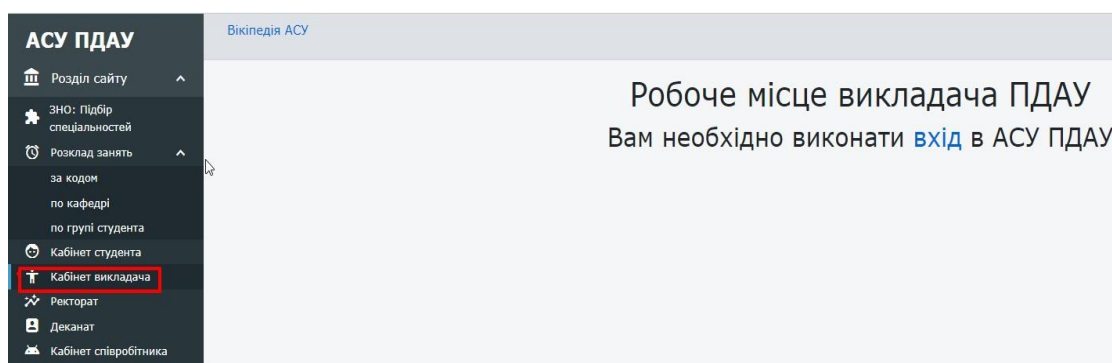

# ІНСТРУКЦІЯ ЩОДО ПРОХОДЖЕННЯ АНКЕТУВАННЯ ВИКЛАДАЧІВ

**КРОК 1.** Зайдіть у вкладку АСУ ПДАУ на головній сторінці сайту Університету:

<https://asu.pdaa.edu.ua/>

**КРОК 2.** Клікніть Кабінет викладача.

**КРОК 3.** Клікніть Вхід.

**КРОК 4.** Введіть код і пароль. Клікніть Вхід.

Вікіпедія АСУ